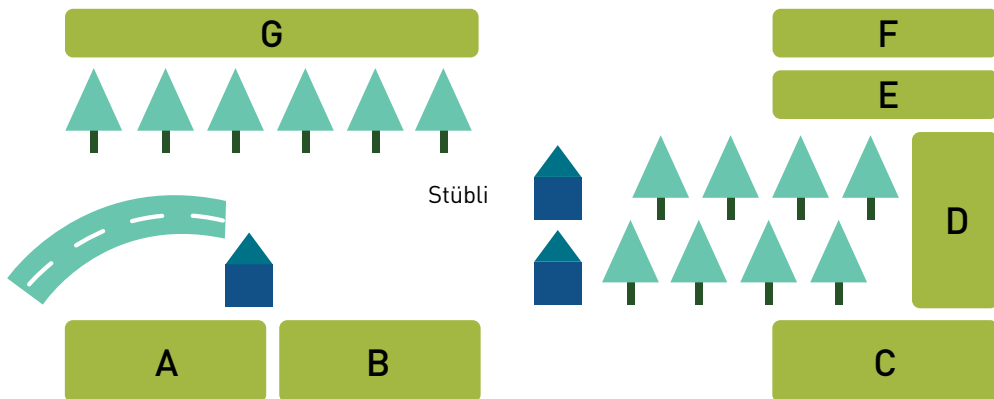

Anlageplan: Sektor ankreuzen

Christbaum-Verkauf: ab dem 01. – 24. Dezember 2017

Diesen Talon in die Urne legen oder einsenden an:

Bitte frankieren

Tannenbäumli Born
Familie Studer
Hochrütiweg 2
4616 Kappel