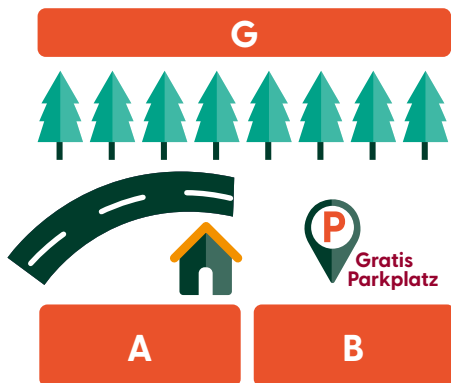

Weihnachtsbaum abholen im Dezember 2022

Abholart

1. ☐ Ich hole meinen Weihnachtsbaum vor Ort ab. Voraussichtlich am:
2. ☐ Ich wünsche, dass man den von mir angeschriebenen/online reservierten Christbaum liefert. (Im Umkreis von max. 15 km und nur für Reservationen bis 6. Dezember 2022 Aufpreis von CHF 8.–).
3. ☐ 1. Liefertermin, 7.12.2022   ☐ Vormittags
   ☐ 2. Liefertermin, 14.12.2022   ☐ Nachmittags
4. Wir werden Sie telefonisch für die exakte Lieferzeit kontaktieren.

Mein Sektor (Bitte Ausfüllen)

A ☐ B ☐ C ☐ D ☐ E ☐ F ☐ G ☐

Kontaktangaben

☐ Frau   ☐ Herr

Name / Vorname

Strasse, Nr.

PLZ / Ort

Tel. / Mobile

E-Mail

Reminder 2023

1. ☐ Bitte erinnern Sie mich auch für das Anschreiben 2023.

Anlageplan: Sektor ankreuzen

Christbaum-Verkauf: ab dem 1.–24.12. 2022